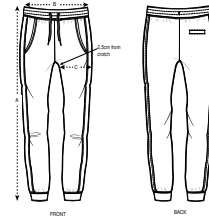

ENFANTS PANTALON DE JOGGING  
**MINI SHAKE**

STBK910

**Le pantalon de jogging enfant**

Molleton non brossé  
85% coton biologique filé et peigné, 15% polyester  
300 GSM

- Ceinture dans la matière principale
- Cordon rond, ton sur ton, avec embout de finition métal
- Oeilllets métal
- Intérieur de ceinture et fond de poches en jersey (de couleur contrastée pour certaines couleurs)
- Bandes appliquées sur les cotés dans la matière principale
- Poche dos passepoilée
- Bas de jambe en côte 1x1
- Surpiqûre flatlock sur toutes les coutures

COLORS

ESSENTIAL  
HEATHERS

COUPE NORMALE

3-4	5-6	7-8	9-11	12-14
98-104cm	110-116cm	122-128cm	134-148cm	152-164cm

Size guide

SIZES		3-4	5-6	7-8	9-11	12-14
A	Waist	25	26.5	29	32	35
B	Leg Length	54	62	75	83	89
C	Tight	19	20	21	23.5	26.5

Combo options

Printing Specifications

Convient à toute technique d'impression. Visitez notre site web pour plus d'informations.

Laver avec des couleurs similaires, ne pas repasser sur l'imprimé, laver et repasser sur l'envers.